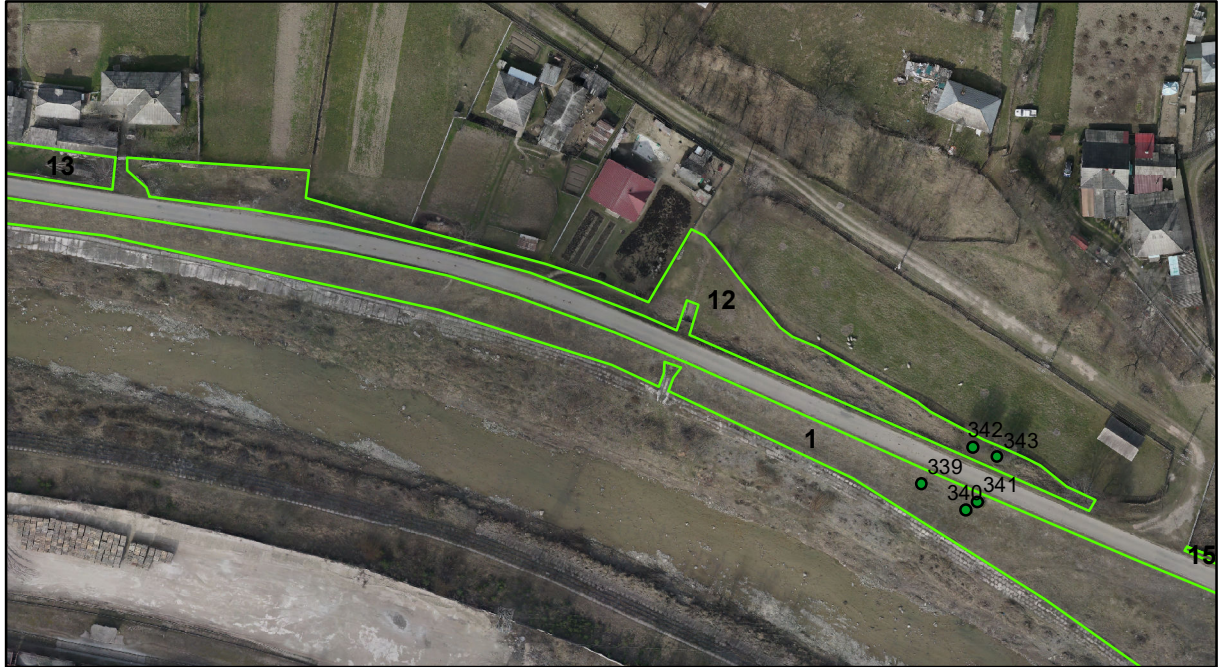

FIȘĂ TEREN SPAȚIU VERDE

1. AMPLASAMENT TEREN SPAȚIU VERDE

2. ADRESA: Comuna Tașca, Localitatea Hamzoaia
DC 139 - 1 Decembrie 1918

3. DEȚINĂTORI ȘI SITUAȚIE JURIDICĂ TEREN SPAȚIU VERDE

Proprietar/ detinator sp verde	Tip proprietate	Mode de administrare	Nr. parcela	Categorie folosinta	Suprafata mas. (mp)		Total teren sp verde	Observatii
					Teren exclusiv	Teren indiviziune		
Mun. Piatra Neamț	P.P.	C.L.	012	svvs	1521		1521	
Total:							1521	

4. DESCRIERE CONSTRUCȚIILOR EXISTENTE PE TEREN SPAȚIU VERDE

Nume si prenume proprietar constructii	Tip proprietate	Mode de administrare	Nr.corp cons.	Categorie folosinta	Suprafata mas. (mp)		Observatii	
					sol	subsol		
Total:								

5. ECHIPAREA EDILITARĂ A TERENULUI A C t E G T

6. DATE PRIVIND VEGETAȚIA EXISTENTĂ PE TEREN SPAȚIU VERDE

ID	Denumire	Diametru (cm)	Inaltime(m)	Viabilitate
342	Corcodus	50	5	Buna
343	Arbore decorat	40	5	Buna