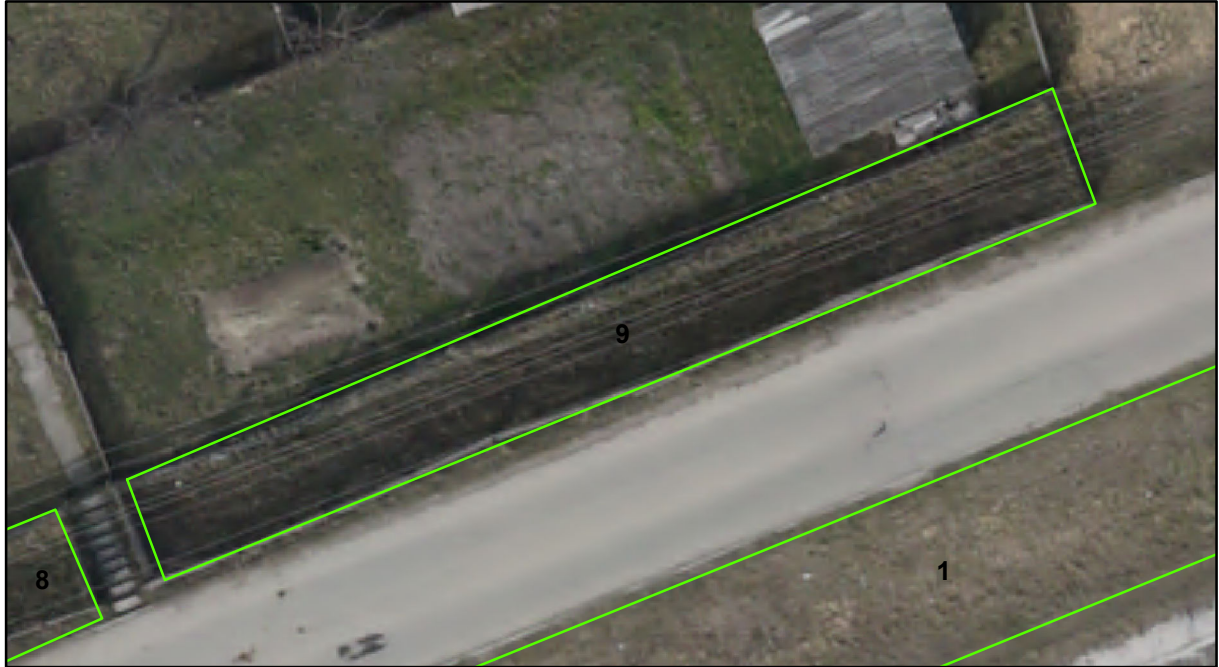

FIȘĂ TEREN SPAȚIU VERDE

1. AMPLASAMENT TEREN SPAȚIU VERDE

2. ADRESA: Comuna Tașca, Localitatea Hamzoaia
DC 139 - 1 Decembrie 1918

3. DEȚINĂTORI ȘI SITUAȚIE JURIDICĂ TEREN SPAȚIU VERDE

Proprietar/ detinator sp verde	Tip proprietate	Mode de administrare	Nr. parcela	Categorie folosinta	Suprafata mas. (mp)		Total teren sp verde	Observatii
					Teren exclusiv	Teren indiviziune		
Mun. Piatra Neamț	P.P.	C.L.	009	svvs	66		66	
Total:							66	